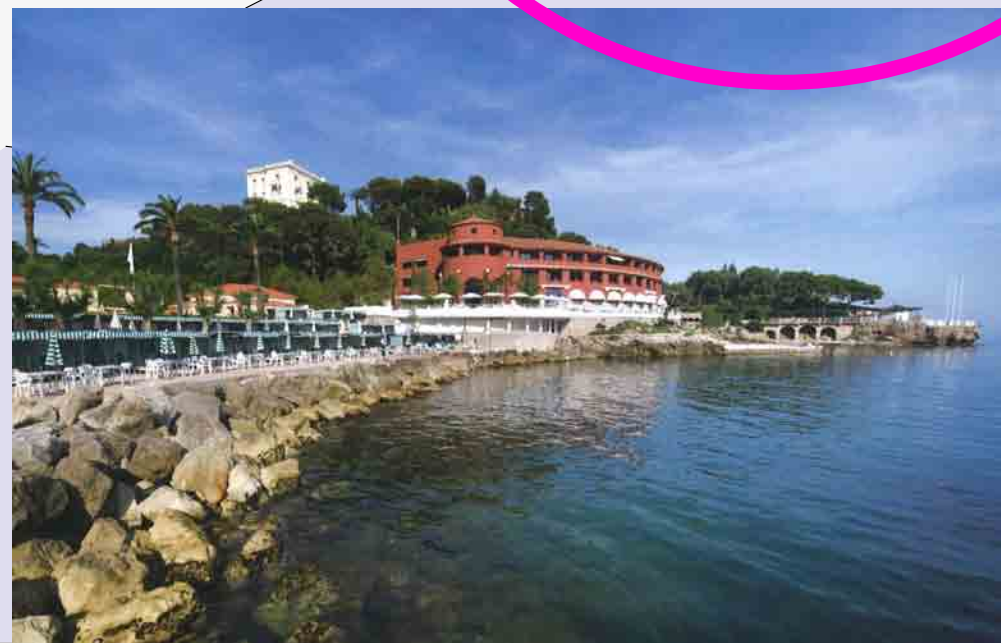

100坪 75区画

150坪 46区画

200坪 50区画

数字は地盤レベル (FH)を表す

ジ・オーガスト・サンセットヴィラSESOKO

コンドミニアム イメージ