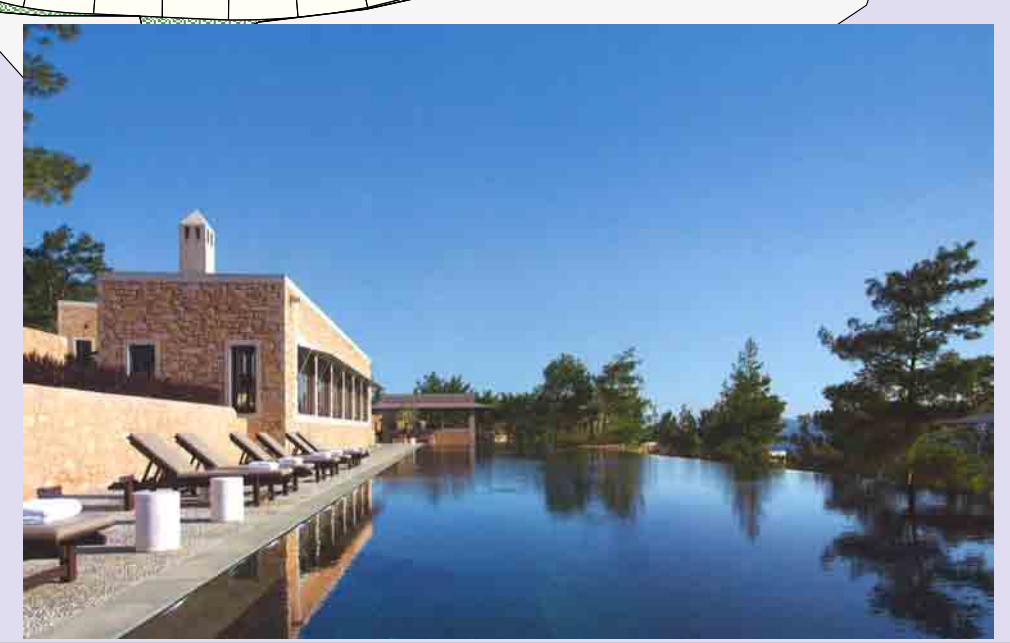

100坪 75区画

150坪 46区画

200坪 50区画

数字は地盤レベル (FH)を表す

ジ・オーガスト・サンセットヴィラSESOKO

コンドミニアム イメージ